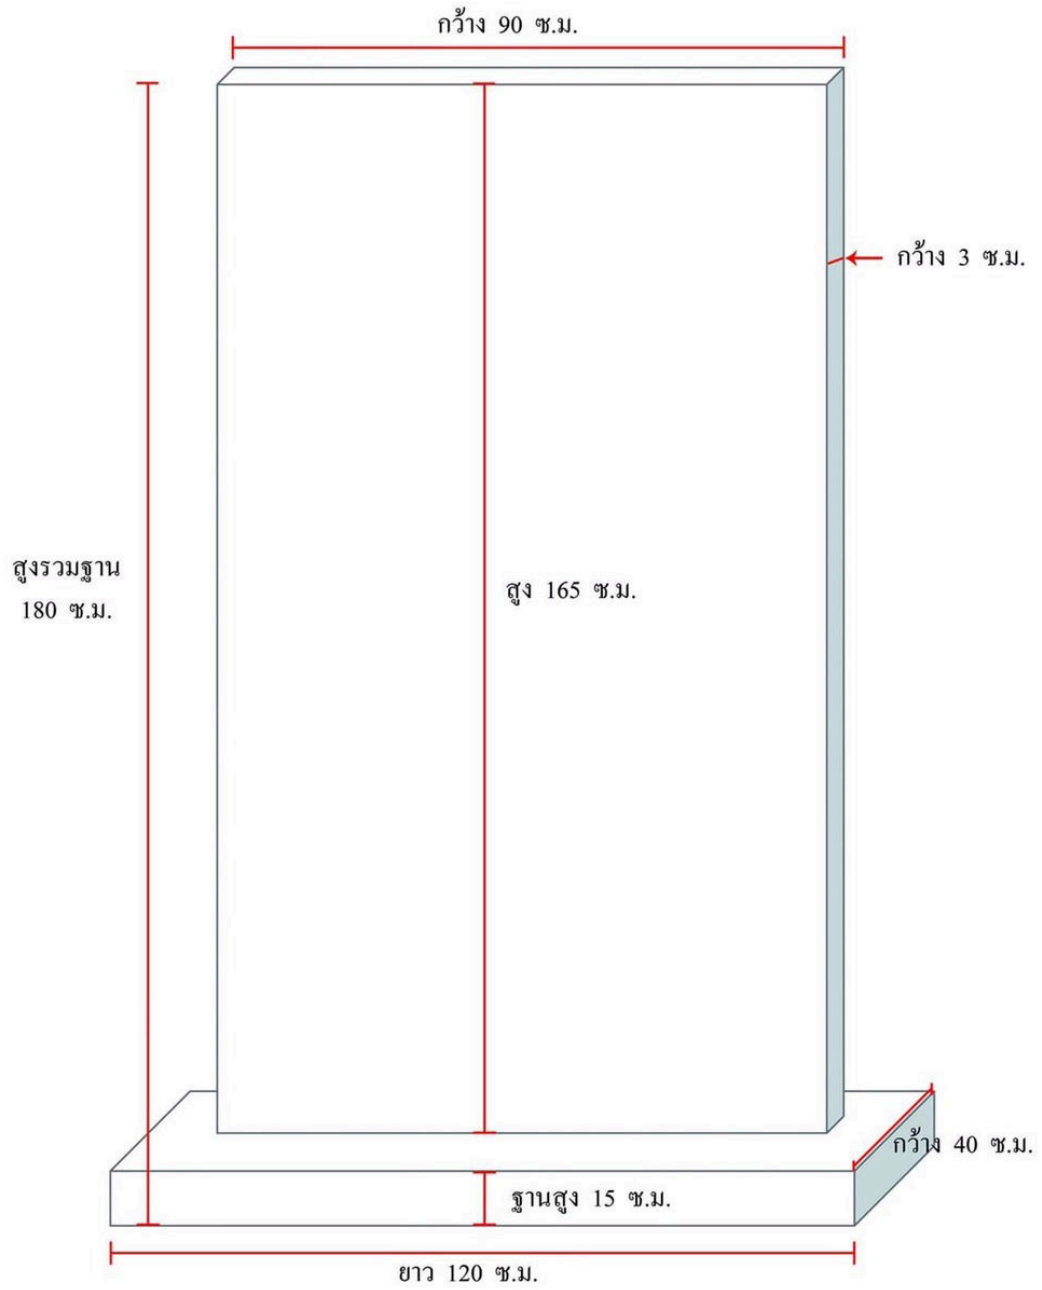

# แบบกล่องจัดนิทรรศการ

หมายเหตุ : งบประมาณจัดทำนิทรรศการ เป็นเงิน ๑๙,๒๖๐ บาท ต่อนิทรรศการ